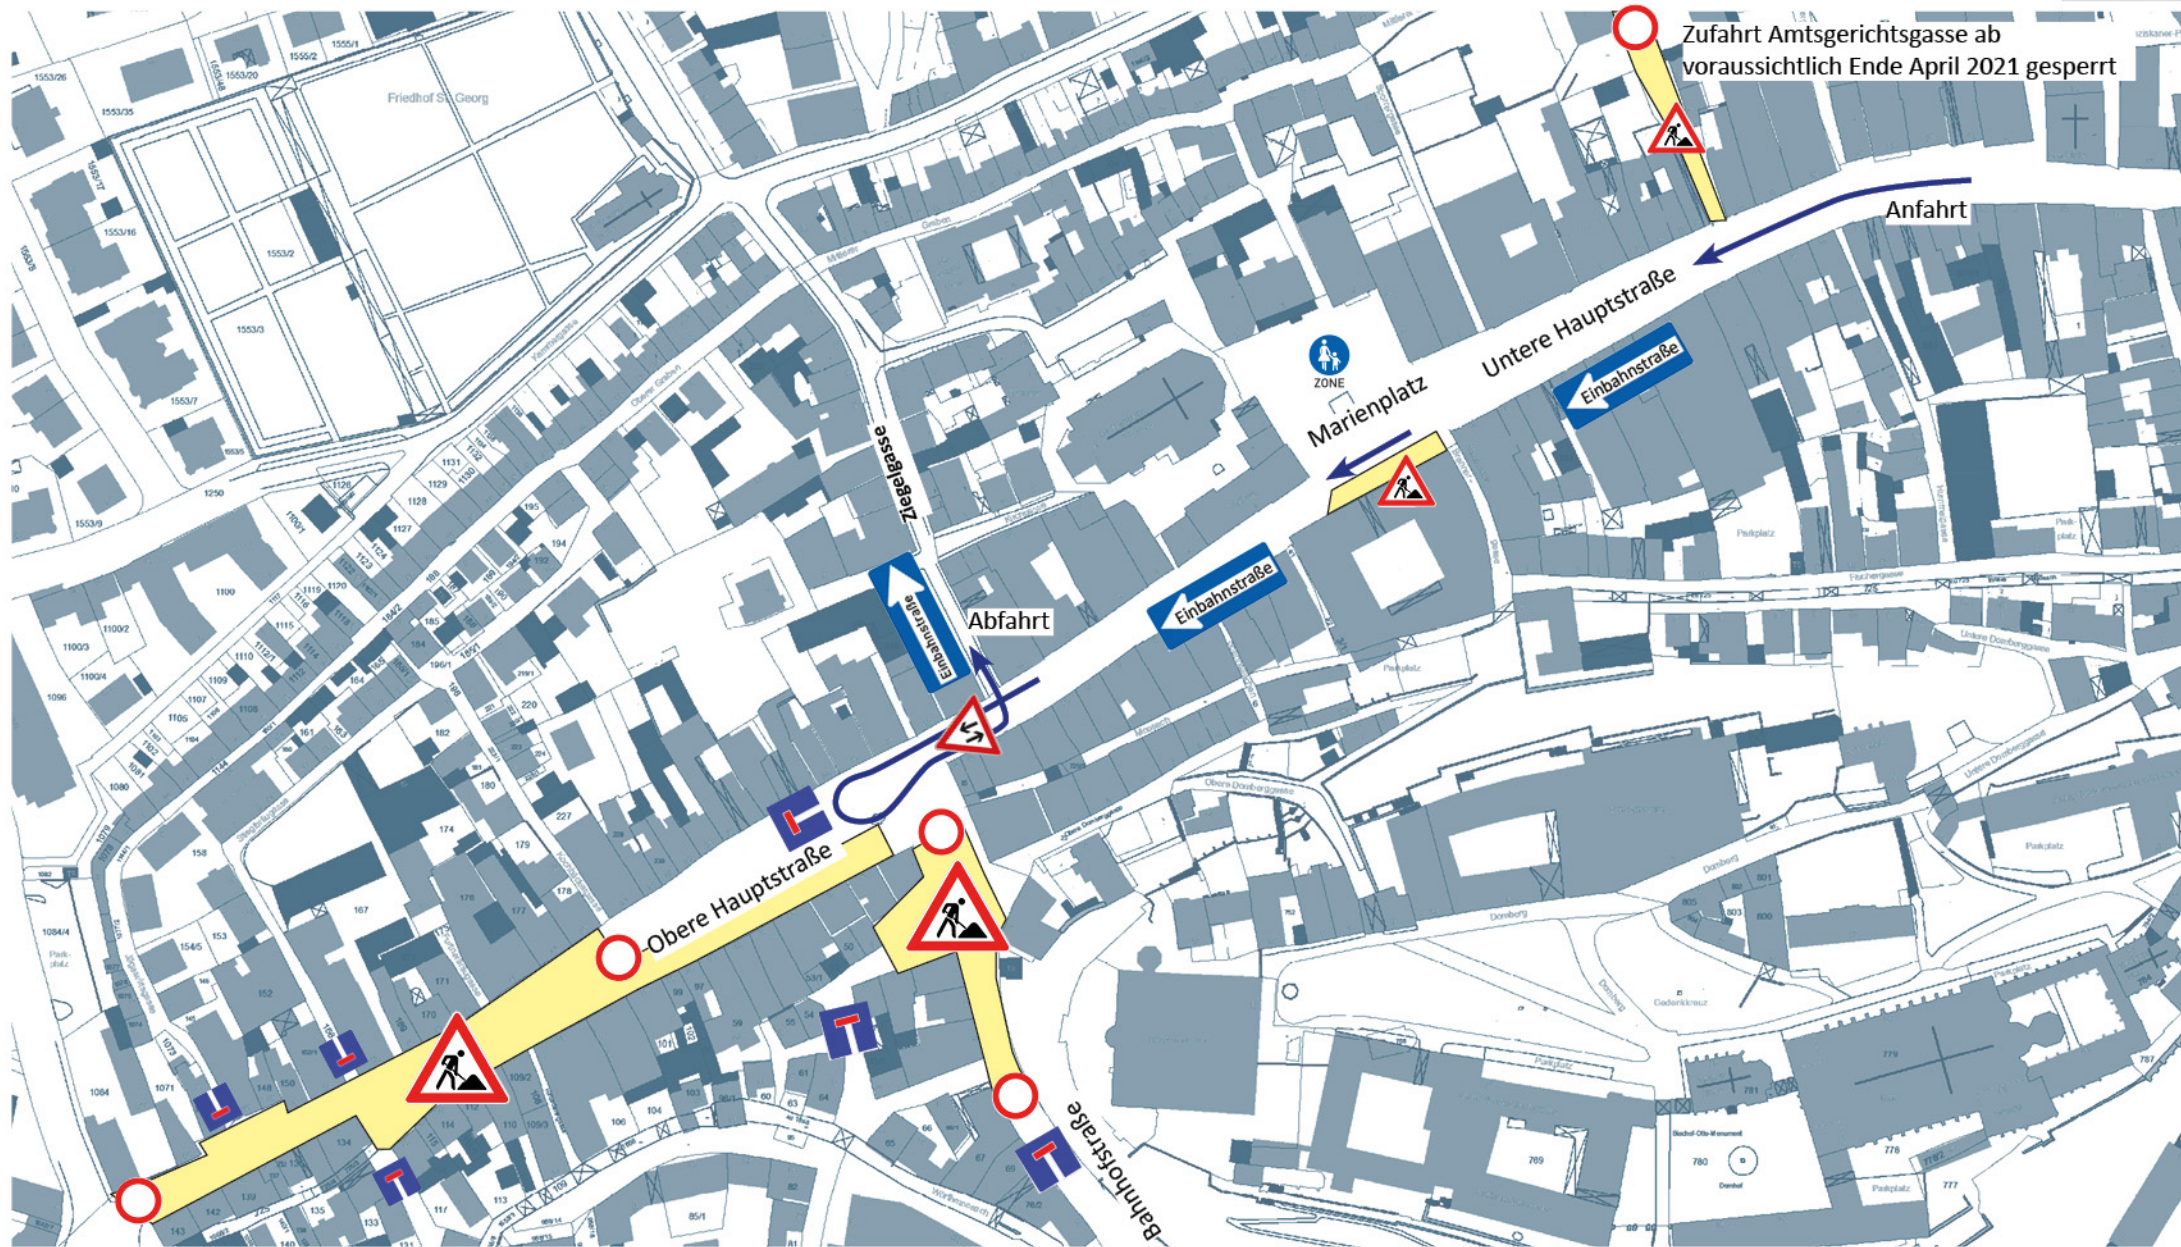

Neugestaltung der Innenstadt Freising

Sperrung der Bahnhofstraße und Oberen Hauptstraße

Stand: 12. April 2021

Die Übersicht stellt den aktuellen Stand der Planung dar. Kein Anspruch auf Vollständigkeit. Änderungen vorbehalten. Es gilt die tatsächliche Beschilderung und STVO.