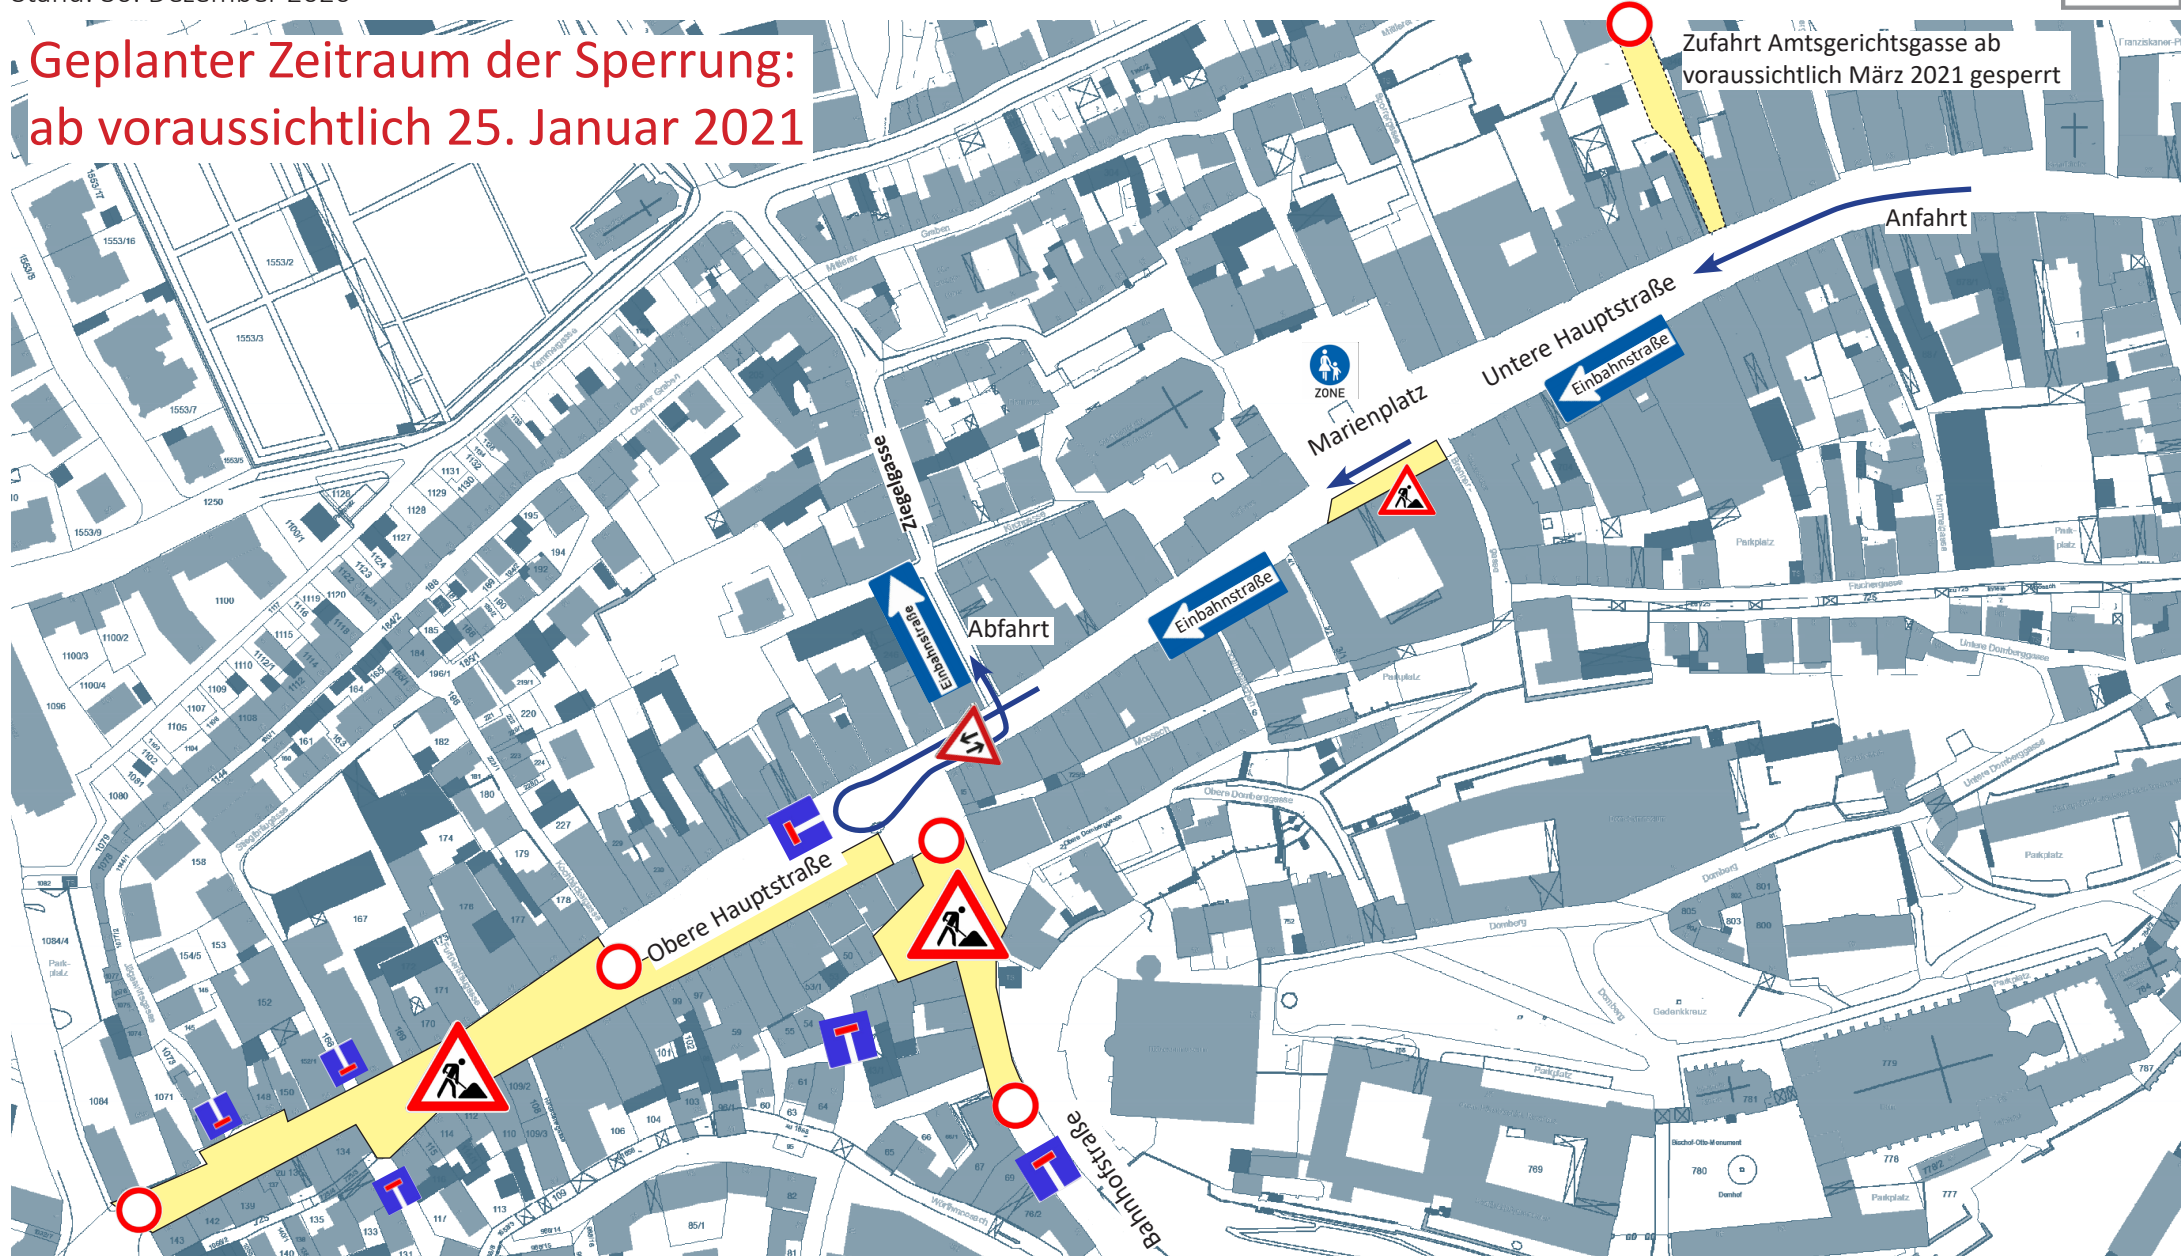

# Neugestaltung der Innenstadt Freising

## Sperrung der Bahnhofstraße und Oberen Hauptstraße

Stand: 30. Dezember 2020

**Geplanter Zeitraum der Sperrung:  
ab voraussichtlich 25. Januar 2021**

Die Übersicht stellt den aktuellen Stand der Planung dar. Kein Anspruch auf Vollständigkeit. Änderungen vorbehalten. Es gilt die tatsächliche Beschilderung und STVO.